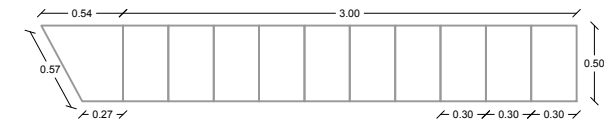

Bordures granit