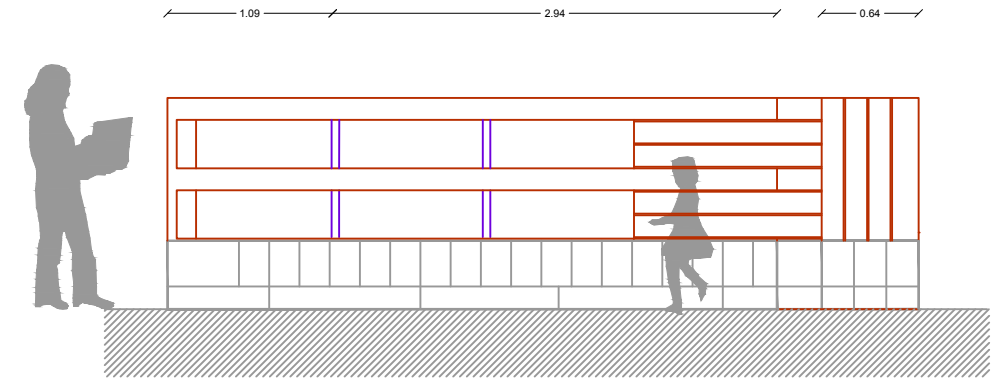

-  Arbres existants
-  Arbres plantés
2
-  Plantations projet
31 m²
-  Réfection asphalte
25,6 m²
-  Revêtement en sol
stabilisé 33 m²
-  Revêtement en
enrobé 184 m²
-  Chaintettes
pavés 7,5 m²
-  Résine bleue
17 m²
-  Ouvrages en bois
et bordure granit
-  Bordures vue zéro
-  Lisse métallique
-  Ganivelles
-  Mobilier déplacé
2
-  Fontaine à eau
-  Ralentisseurs
2
-  SV Zone de
rencontre

-  Bordures granit
-  Bois
-  Métal

Bordures avec vue zéro
pente vers jardin planté