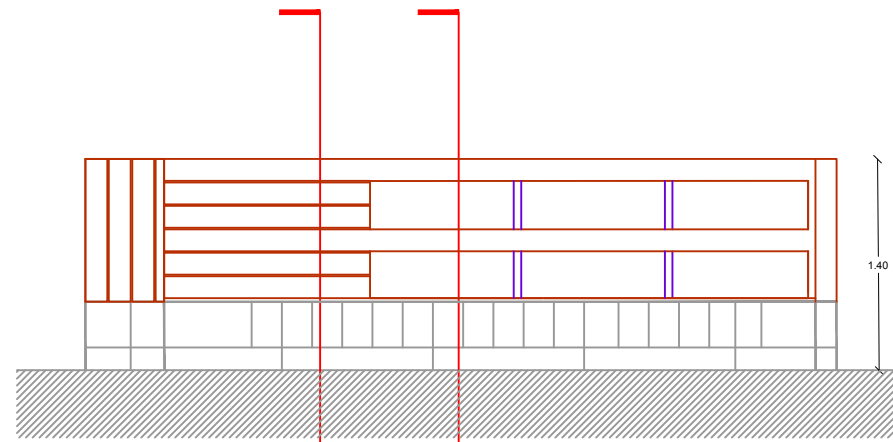

-  Arbres existants
-  Arbres plantés
2
-  Plantations projet
31 m²
-  Réfection asphalte
25,6 m²
-  Revêtement en sol
stabilisé 33 m²
-  Revêtement en
enrobé 184 m²
-  Chaintettes
pavés 7,5 m²
-  Résine bleue
17 m²
-  Ouvrages en bois
et bordure granit
-  Bordures vue zéro
-  Lisse métallique
-  Ganivelles
-  Mobilier déplacé
2
-  Fontaine à eau
-  Ralentisseurs
2
-  SV Zone de
rencontre

-  Bordures granit
-  Bois
-  Métal

Bordures avec vue zéro
pente vers jardin planté