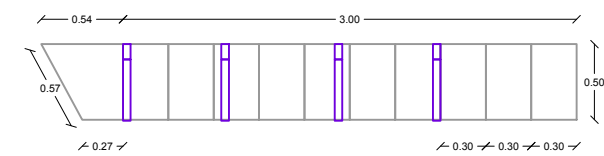

Support métal