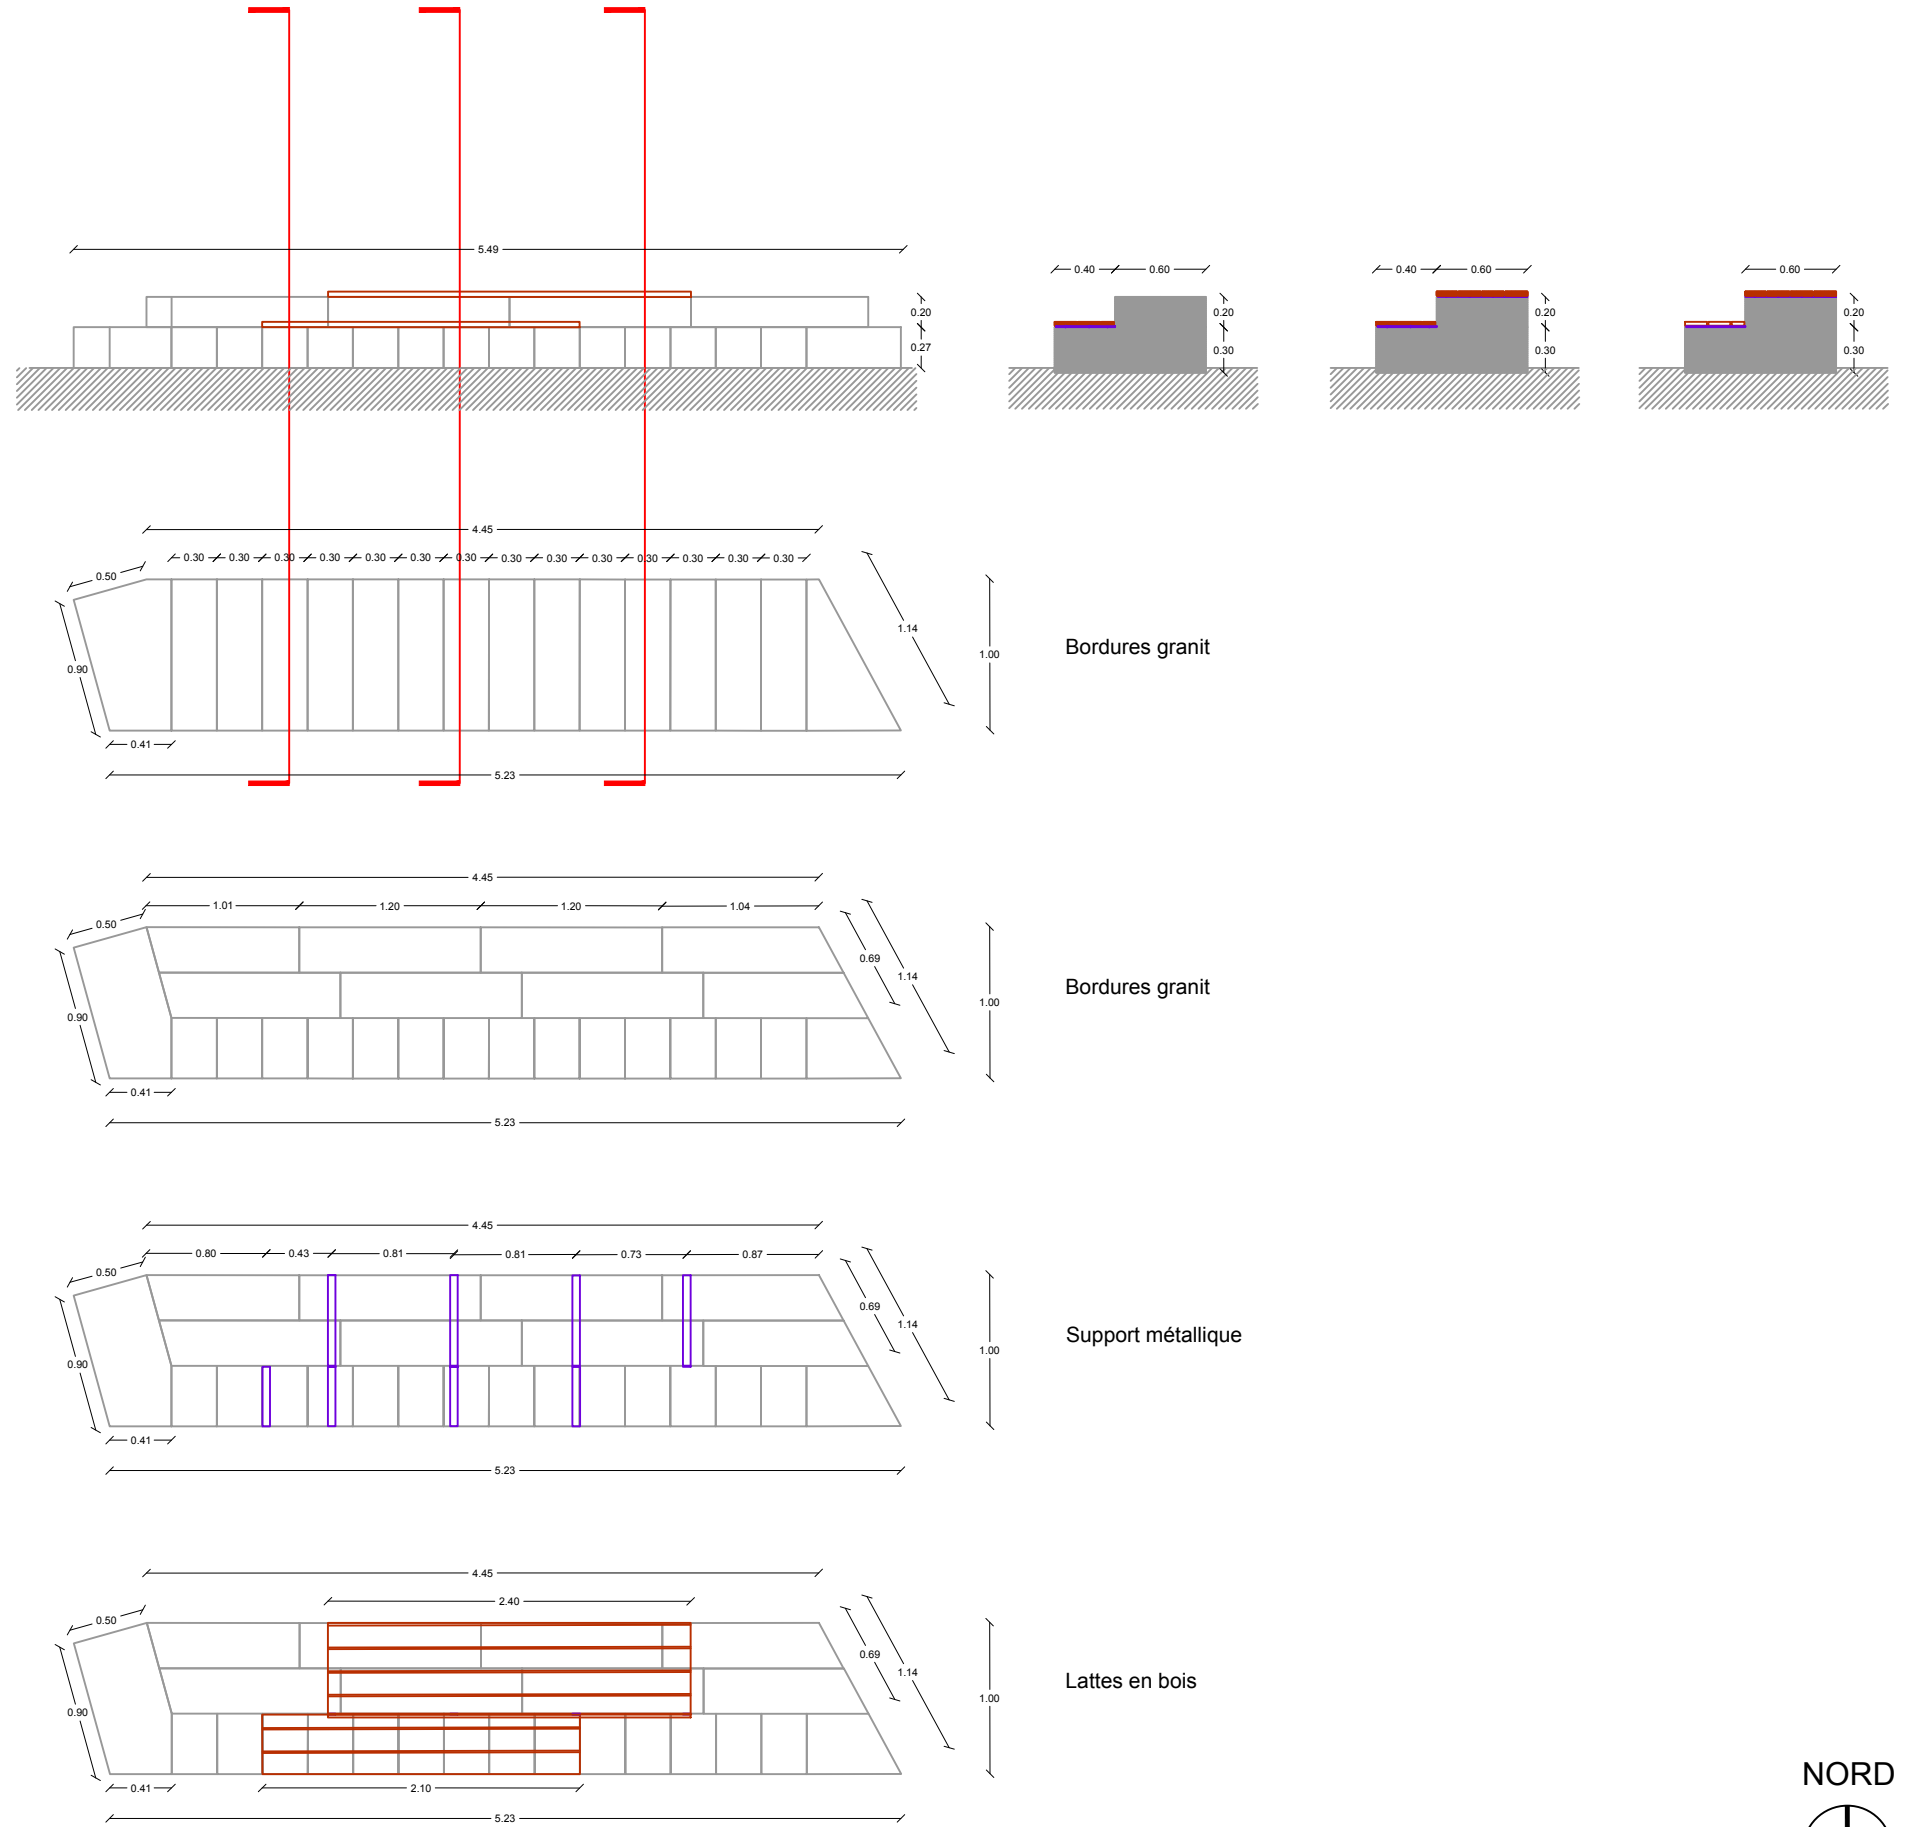

-  Arbres existants
-  Arbres plantés
2
-  Plantations projet
31 m²
-  Réfection asphalte
25,6 m²
-  Revêtement en sol
stabilisé 33 m²
-  Revêtement en
enrobé 184 m²
-  Chaintettes
pavés 7,5 m²
-  Résine bleue
17 m²
-  Ouvrages en bois
et bordure granit
-  Bordures vue zéro
-  Lisse métallique
-  Ganivelles
-  Mobilier déplacé
2
-  Fontaine à eau
-  Ralentisseurs
2
-  SV Zone de
rencontre

-  Bordures granit
-  Lattes bois
-  Support métal

Bordures granit

Bordures granit

Support métal

Bibliothèque en bois

-  Bordures granit
-  Bois
-  Métal

-  Bordures granit
-  Bois
-  Métal

Bordures granit

Bordures granit

Support métal

Lattes en bois

-  Bordures granit
-  Bois
-  Métal

Bordures granit

Bordures granit

Support métal

Lattes en bois

-  Bordures granit
-  Bois
-  Métal

Bordures avec vue zéro
pente vers jardin planté