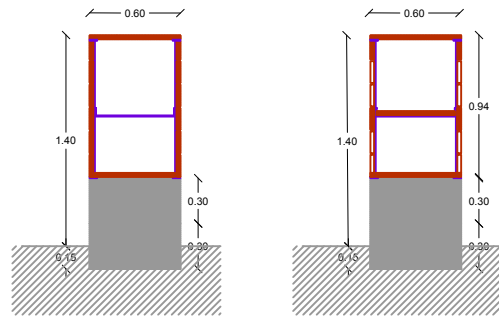

-  Arbres existants
-  Arbres plantés
2
-  Plantations projet
31 m²
-  Réfection asphalte
25,6 m²
-  Revêtement en sol
stabilisé 33 m²
-  Revêtement en
enrobé 184 m²
-  Chaintettes
pavés 7,5 m²
-  Résine bleue
17 m²
-  Ouvrages en bois
et bordure granit
-  Bordures vue zéro
-  Lisse métallique
-  Ganivelles
-  Mobilier déplacé
2
-  Fontaine à eau
-  Ralentisseurs
2
-  SV Zone de
rencontre