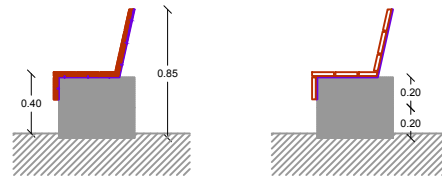

- Bordures granit
- Bois
- Métal

Bordures granit