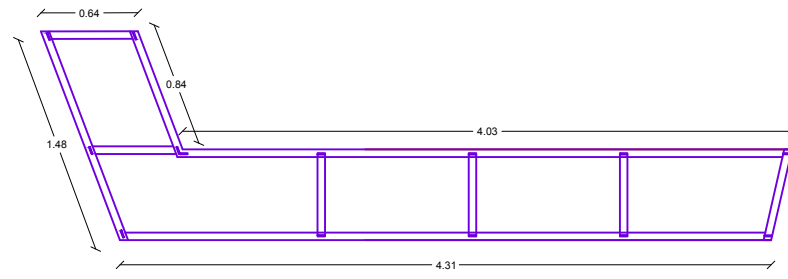

Support métal