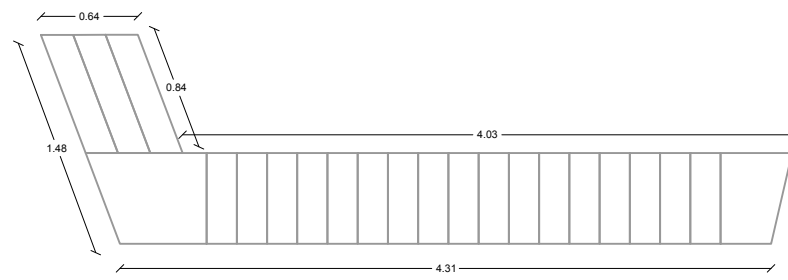

Bordures granit

Bordures granit