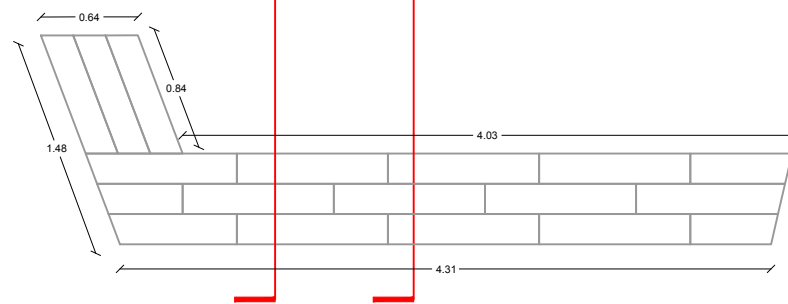

- Bordures granit
- Lattes bois
- Support métal