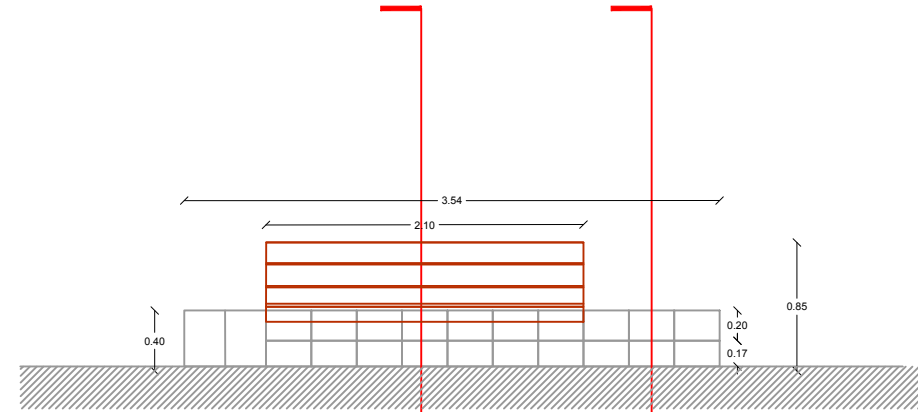

- Bordures granit
- Bois
- Métal

Bordures granit

Bordures granit

Support métal

Lattes en bois