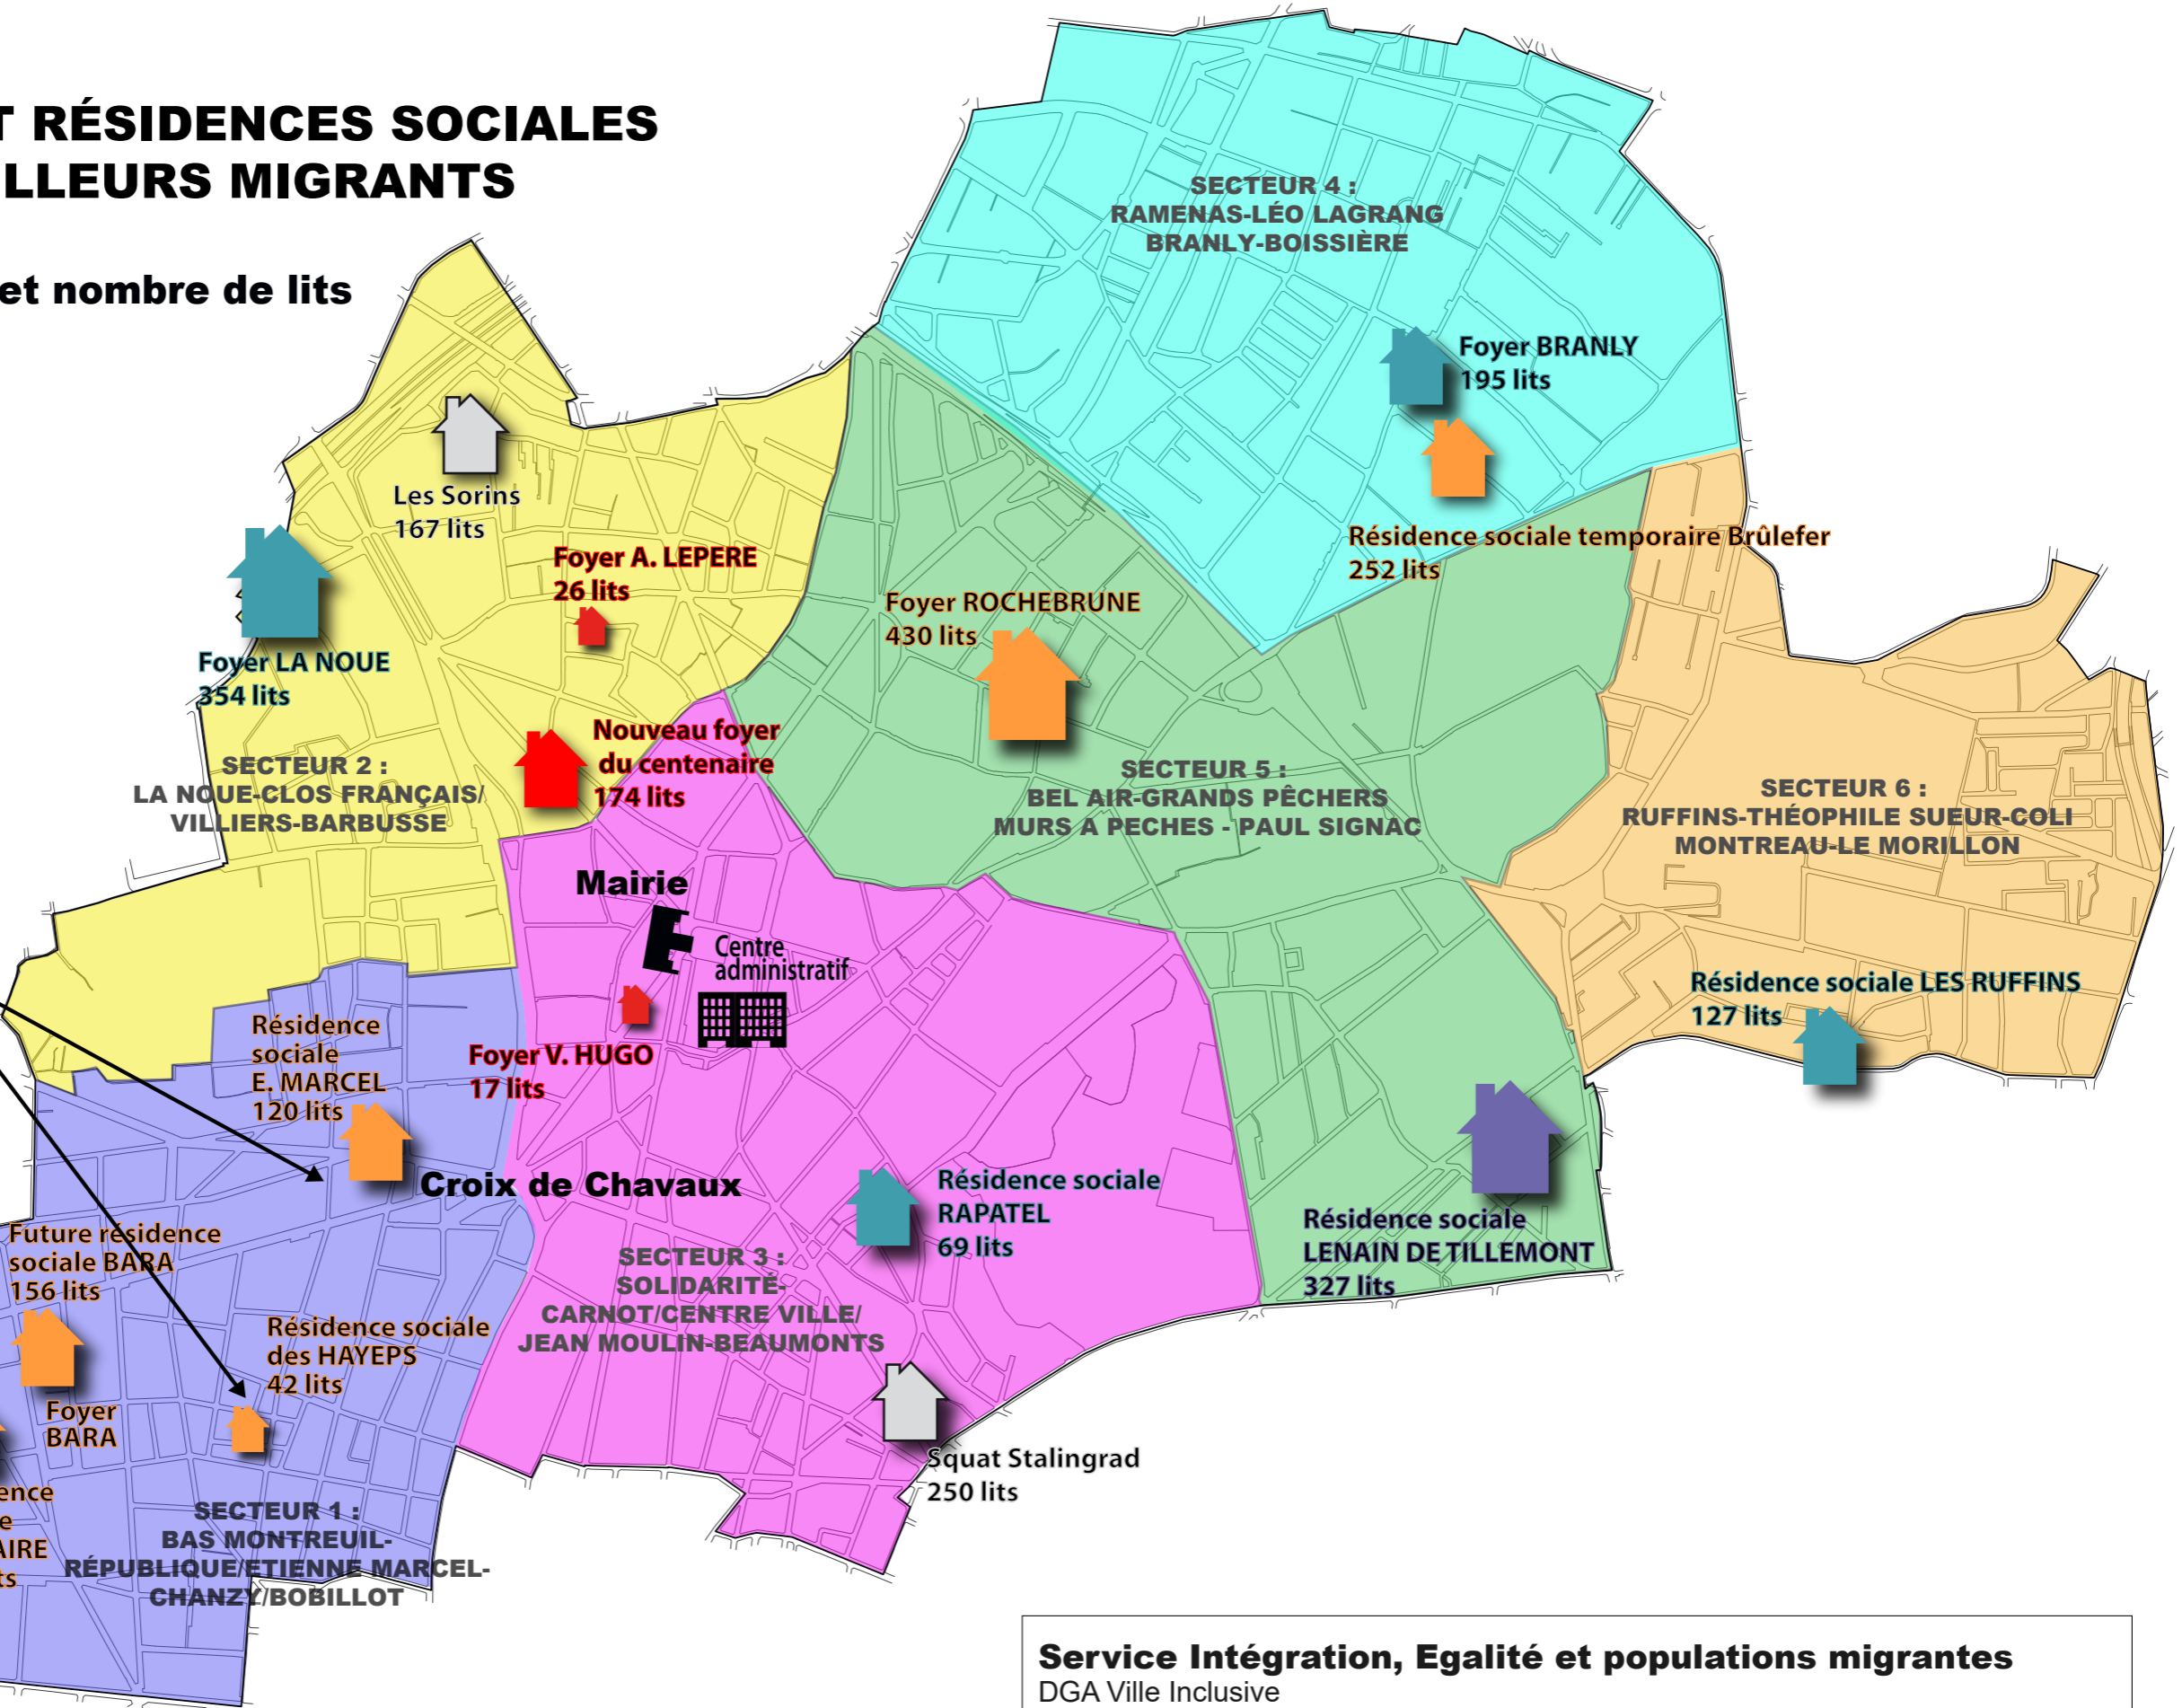

FOYERS ET RÉSIDENCES SOCIALES DE TRAVAILLEURS MIGRANTS

Gestionnaire et nombre de lits

-  OPHM
-  COALLIA
-  ADOMA
-  ADEF
-  Autogestion

Sites de desserrement du foyer BARA

- Résidence sociale E. MARCEL
127bis rue Etienne Marcel
- Résidence sociale des HAYEPS
18 rue des hayeps
- Résidence sociale VOLTAIRE
44 rue Voltaire

Porte de Montreuil

- Futur résidence sociale ZOLA
89 lits
- Résidence sociale VOLTAIRE
115 lits
- Futur résidence sociale BARA
156 lits
- Foyer BARA
- Résidence sociale des HAYEPS
42 lits

Service Intégration, Egalité et populations migrantes
 DGA Ville Inclusive
 Centre administratif - Altaïs 1 place Aimé Césaire
 Mise à jour Mai 2022