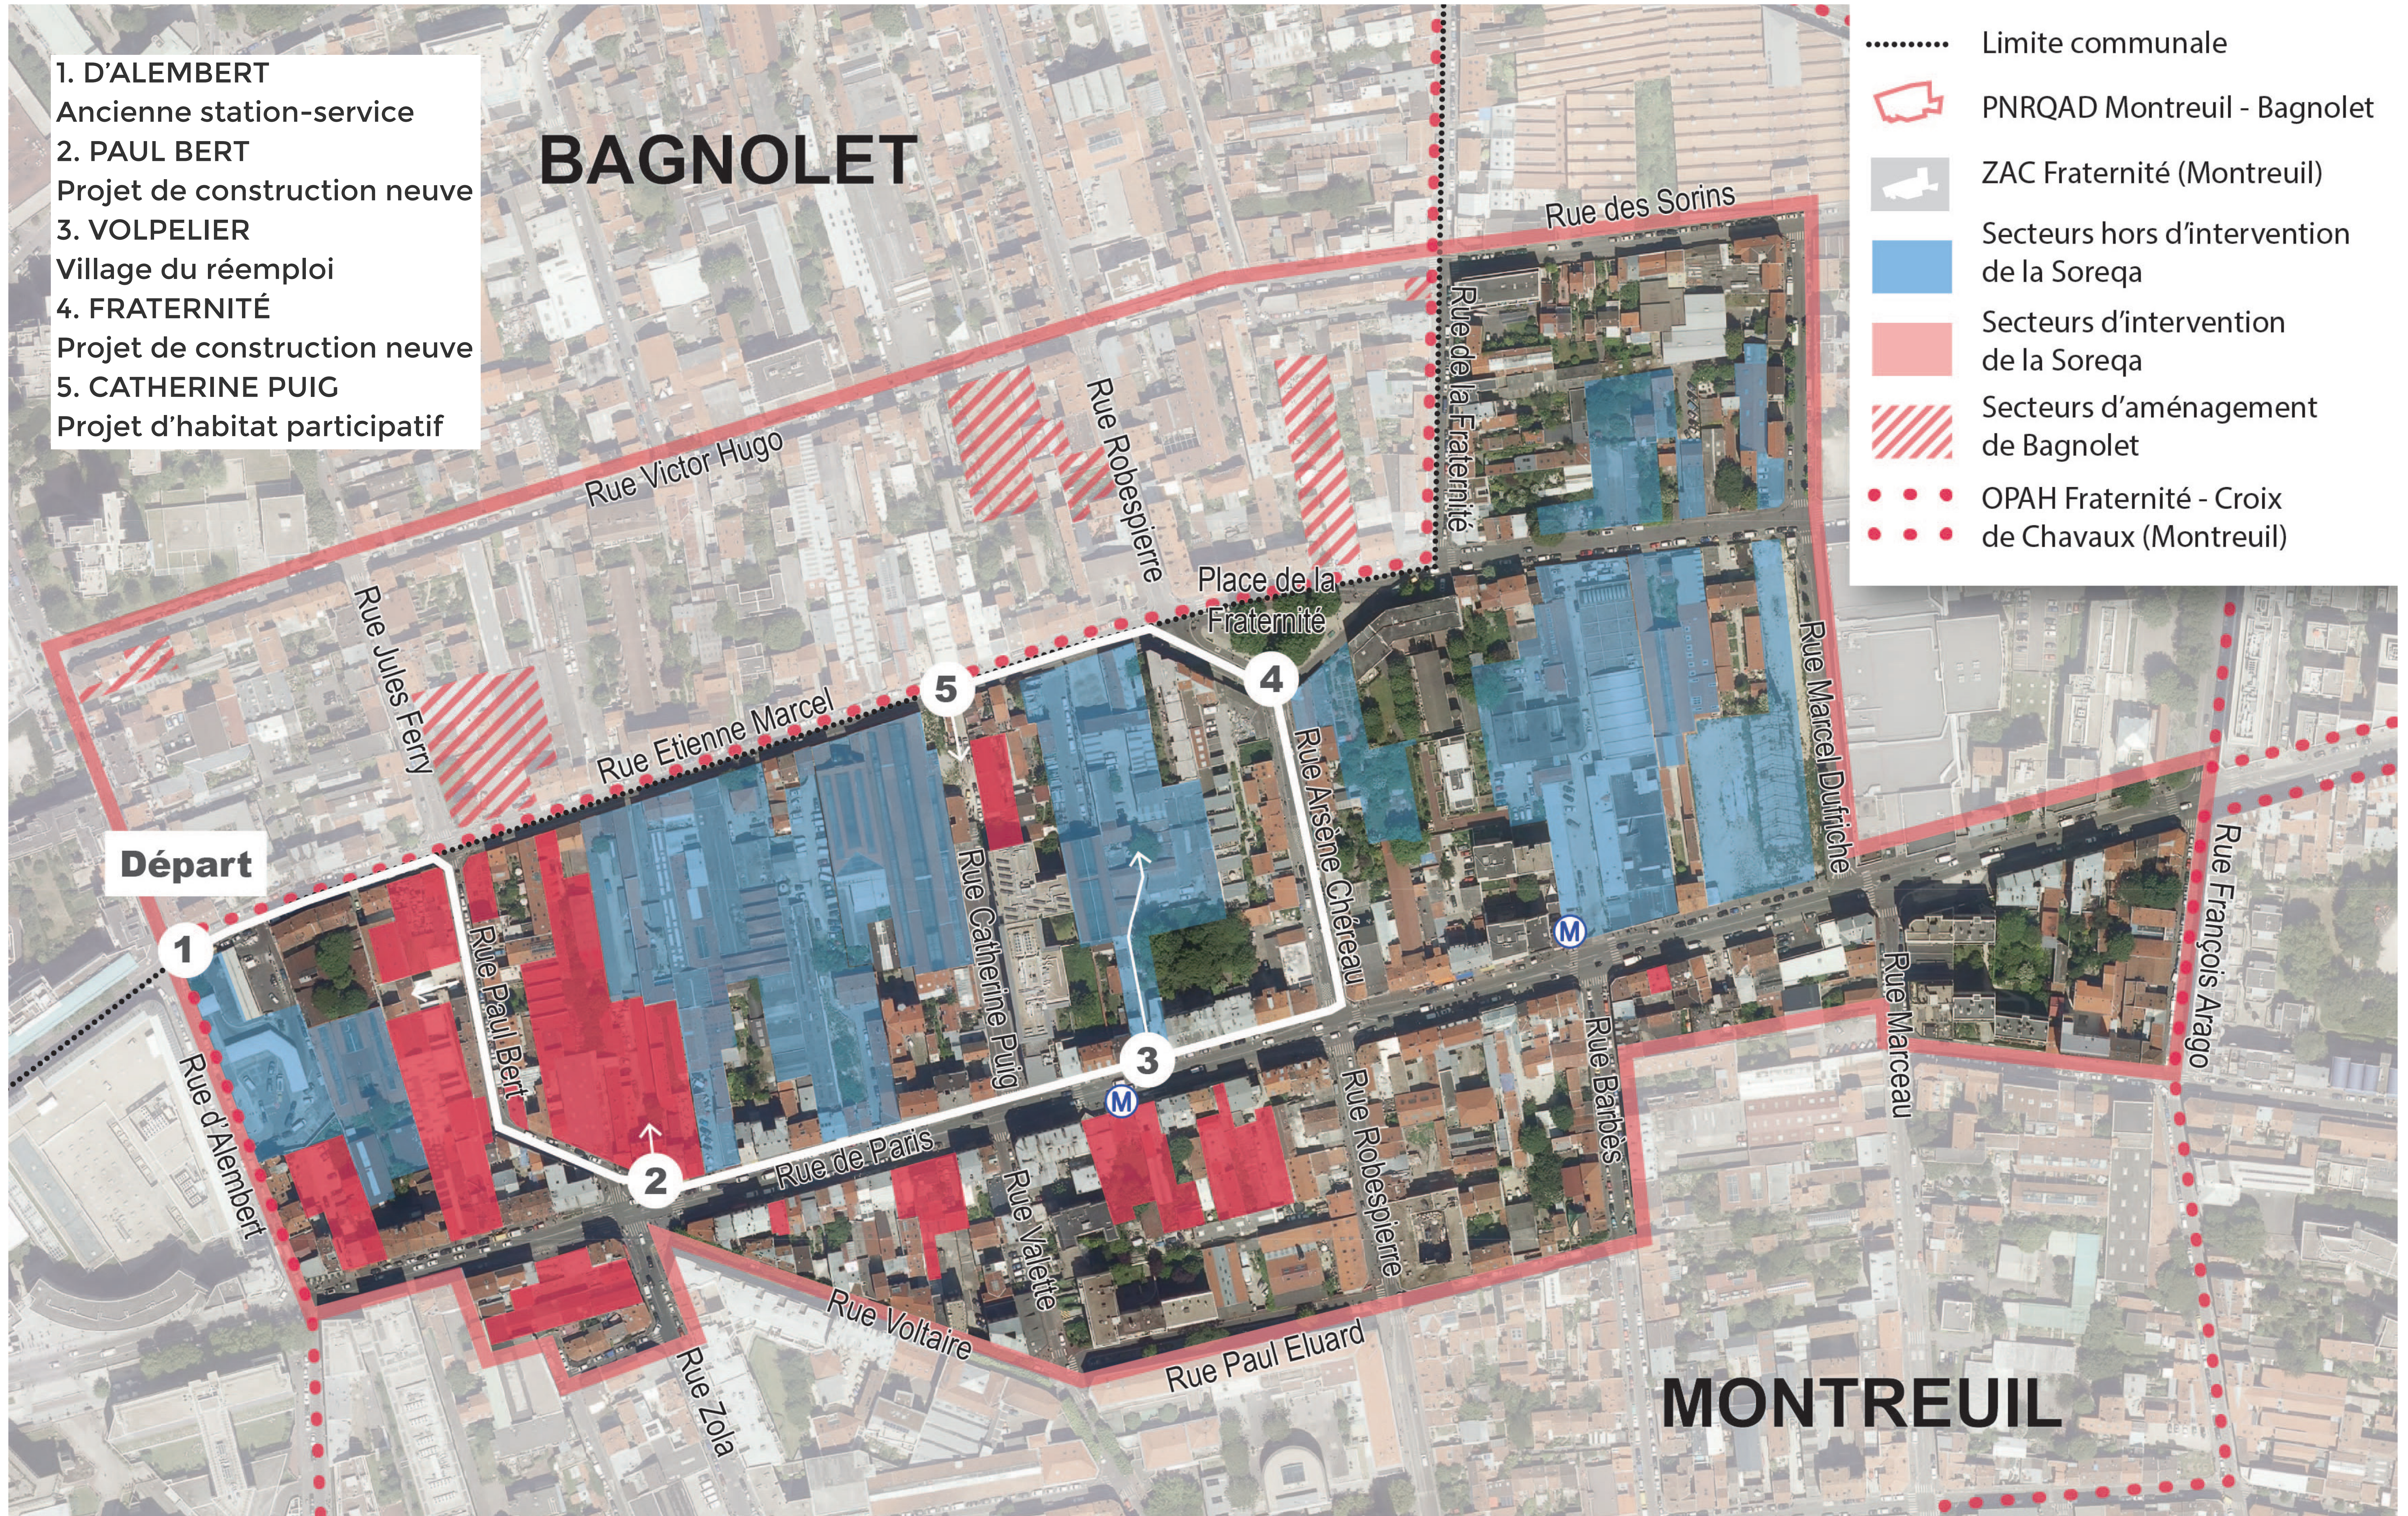

Les outils du projet urbain

- 1. D'ALEMBERT
Ancienne station-service
- 2. PAUL BERT
Projet de construction neuve
- 3. VOLPELIER
Village du réemploi
- 4. FRATERNITÉ
Projet de construction neuve
- 5. CATHERINE PUIG
Projet d'habitat participatif

- Limite communale
- PNRQAD Montreuil - Bagnolet
- ZAC Fraternité (Montreuil)
- Secteurs hors d'intervention de la Soreqa
- Secteurs d'intervention de la Soreqa
- Secteurs d'aménagement de Bagnolet
- OPAH Fraternité - Croix de Chavaux (Montreuil)

Départ

BAGNOLET

MONTREUIL