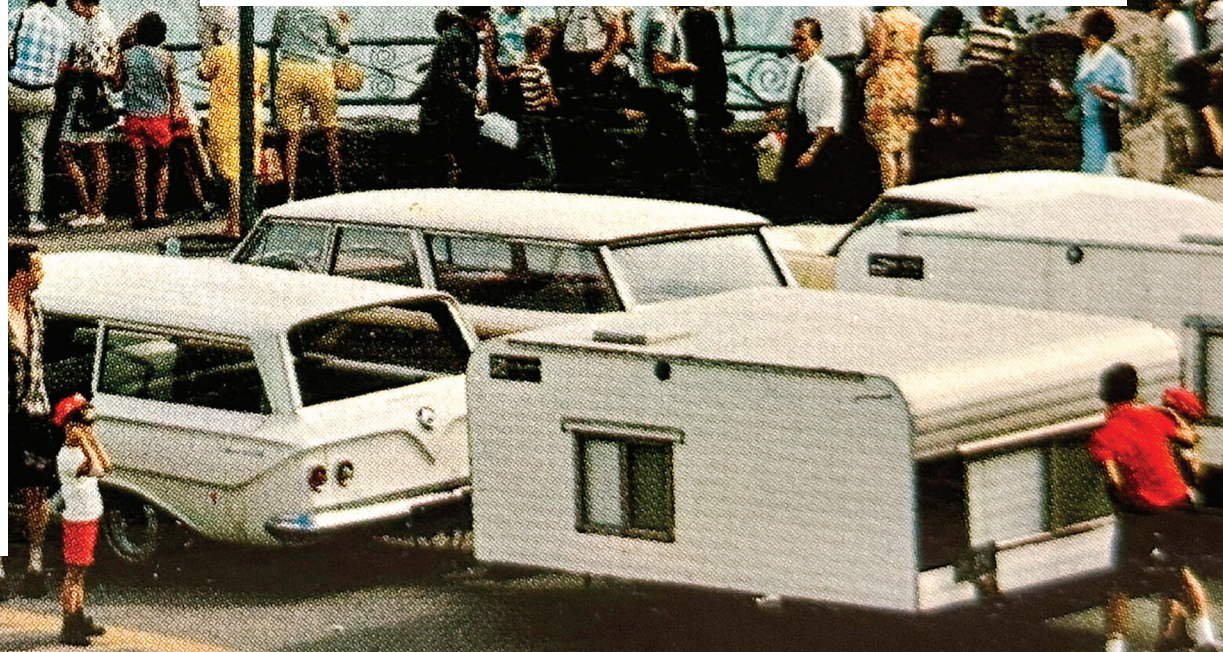

Centre de quartier Mendès-France

59 rue de la Solidarité – bus 115, arrêt Colmet-Lépinay

Centre de quartier Pablo-Picasso

8 place du 14-Juillet – Métro Mairie-de-Montreuil

TARIFS 2024-2025

Montreuillois

- Moins de 26 ans RSA, Minimum sociaux et vieillesse, adulte handicapé (A.H.)

Activité d'1h : 133 €
Activité d'1h30 : 149 €
Activité de 2h : 165 €
Activité de 2h30 : 180 €
Activité de 3h : 197 €

- Adulte

Activité d'1h : 190 €
Activité d'1h30 : 206 €
Activité de 2h : 223 €
Activité de 2h30 : 241 €
Activité de 3h : 258 €

- Retraité

Activité d'1h : 150 €
Activité d'1h30 : 168 €
Activité de 2h : 184 €
Activité de 2h30 : 200 €
Activité de 3h : 217 €

Non Montreuillois

- Moins de 26 ans RSA, Minimum sociaux et vieillesse, adulte handicapé (A.H.)

Activité d'1h : 208 €
Activité d'1h30 : 228 €
Activité de 2h : 245 €
Activité de 2h30 : 261 €
Activité de 3h : 276 €

- Adulte

Activité d'1h : 270 €
Activité d'1h30 : 288 €
Activité de 2h : 303 €
Activité de 2h30 : 320 €
Activité de 3h : 337 €

- Retraité

Activité d'1h : 237 €
Activité d'1h30 : 255 €
Activité de 2h : 270 €
Activité de 2h30 : 288 €
Activité de 3h : 303 €

Pratique instrumentale

Montreuillois

Atelier Découverte de l'instrument : 333 € (dont Formation musicale ou Chorale)

Cours individuel : 442 € (dont Formation musicale et Groupe de musique)

Non Montreuillois

Atelier Découverte de l'instrument : 395 € (dont Formation musicale ou Chorale)

Cours individuel : 505 € (dont Formation musicale et Groupe de musique)