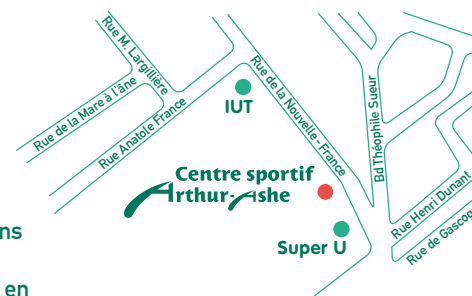

VENIR AU CENTRE SPORTIF ARTHUR-ASHE

En transports en commun :

- Bus n° 127, arrêt Grands-Pêcheurs
- Bus n° 122, arrêt Nouvelle-France
- Bus n° 301, arrêt Grands-Pêcheurs

Ville de Montreuil • Direction de la communication • Août 2023 • Ne pas jeter sur la voie publique