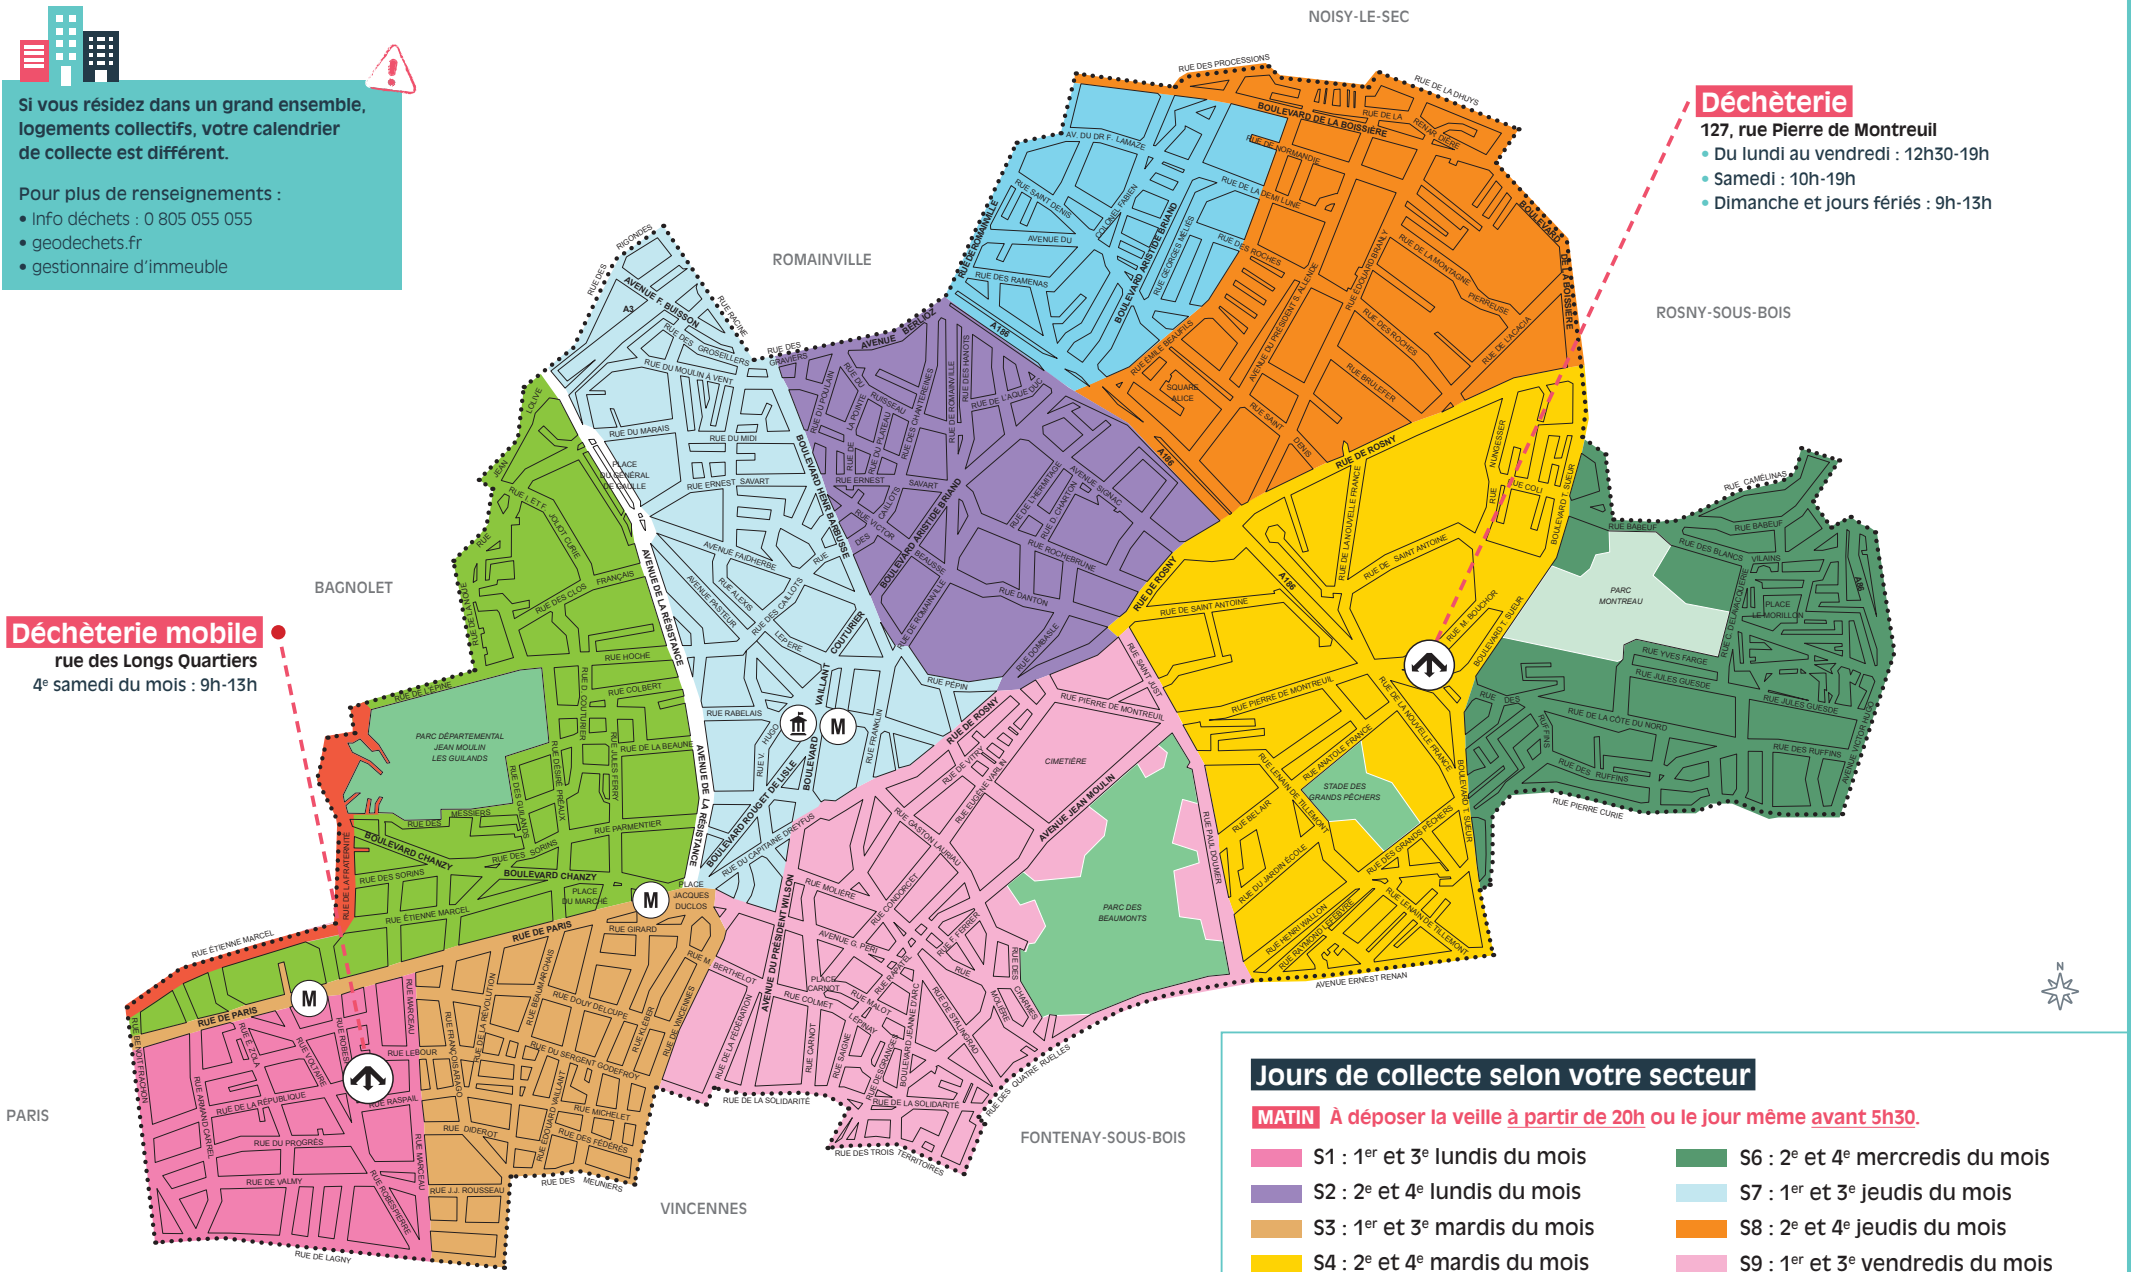

Les dépôts sauvages de déchets sur la voie publique sont une infraction passible d'une amende pouvant aller jusqu'à **3 000€**.

Plus d'informations sur : [est-ensemble.fr/encombrants](https://est-ensemble.fr/encombrants)

S4 : 2<sup>e</sup> et 4<sup>e</sup> mardis du mois

S8 : 2<sup>e</sup> et 4<sup>e</sup> jeudis du mois

Si vous résidez dans un grand ensemble, logements collectifs, votre calendrier de collecte est différent.

### Déchèterie mobile

rue des Longs Quartiers  
4<sup>e</sup> samedi du mois : 9h-13h

### Déchèterie

- 127, rue Pierre de Montreuil
- Du lundi au vendredi : 12h30-19h
  - Samedi : 10h-19h
  - Dimanche et jours fériés : 9h-13h